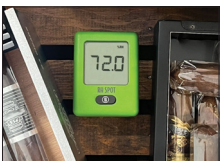

**Bread Proofing: 80-85%**

**Fridge: 30-50%**

**Wine Cellar: 50-70%**

**Cheese Cave: 75-99%**

**Humidor: 65-72%**

**Greenhouse: 50-80%**

**Gun Safe: 30-50%**

**Office: 30-60%**